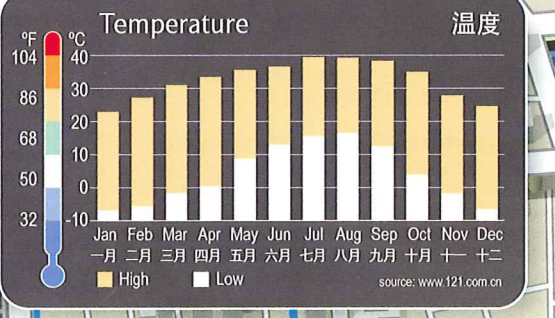

- HOTELS** 酒店
- 1 Hyatt Regency (H3) 杭州凯悦酒店
 - 2 Shangri-la Hotel (E3) 杭州香格里拉饭店
 - 3 Landison Plaza Hotel (H2) 杭州国大雷迪森广场酒店
 - 4 Oakwood Residence Hangzhou (E1) 杭州奥克伍德国际酒店公寓
 - 5 Wyndham Grand Plaza Royale (D3) 西湖温德姆皇家大酒店
 - 6 Four Seasons Hotel 杭州西子湖四季酒店
 - 7 Ramada Plaza Hangzhou Haihua (G3) 华美达广场杭州海华大酒店
 - 8 JW Marriott / Courtyard Hangzhou (G1) 杭州JW万豪酒店 / 杭州武林万怡酒店
- BARS & RESTAURANTS** 酒吧和餐厅
- 1 Provence (D2) 普罗旺斯法餐厅
 - 2 7 Club (F2) 七号酒吧
 - 3 Maya Bar (D2) 玛雅酒吧
 - 4 Green Tea Restaurant, Hubin Branch (H4) 绿茶餐厅湖滨店
 - 5 Green Tea Restaurant, Longjing Branch (C6) 绿茶餐厅龙井店
 - 6 JZ Club (H4) 黄楼
 - 7 La Pedrera (D2) 巴特洛西班牙餐厅
 - 8 Angelo's (F3) 美泰泰国餐厅
 - 9 Mango Thai Restaurant (D2) 莫里纳意大利餐厅
 - 10 Ristorante Mulinaccio (H3) 莫里纳意大利餐厅
- SPA & MASSAGE** 美容与按摩
- 1 Dragonfly Therapeutic Retreat, Nanshan Branch (G5) 悠庭保健会所南山店
 - 2 Dragonfly Therapeutic Retreat, Huanglong Branch (E2) 悠庭保健会所黄龙店
- FITNESS** 健身
- 1 Ananda Yoga (H2) 阿南达瑜伽馆

ADD YOUR LOCATION TO MAP

SHOP HOTEL BUSINESS BAR

Call us today! 135 8834 2347

This Map is Not to Scale 示意图

- Legend 图例
- Cruise Ship Line 游船航线
- Museum 博物馆
- Airport 飞机场
- Pier 游船码头
- Daily Weather 12121 天气预报
- Shopping Street 购物街